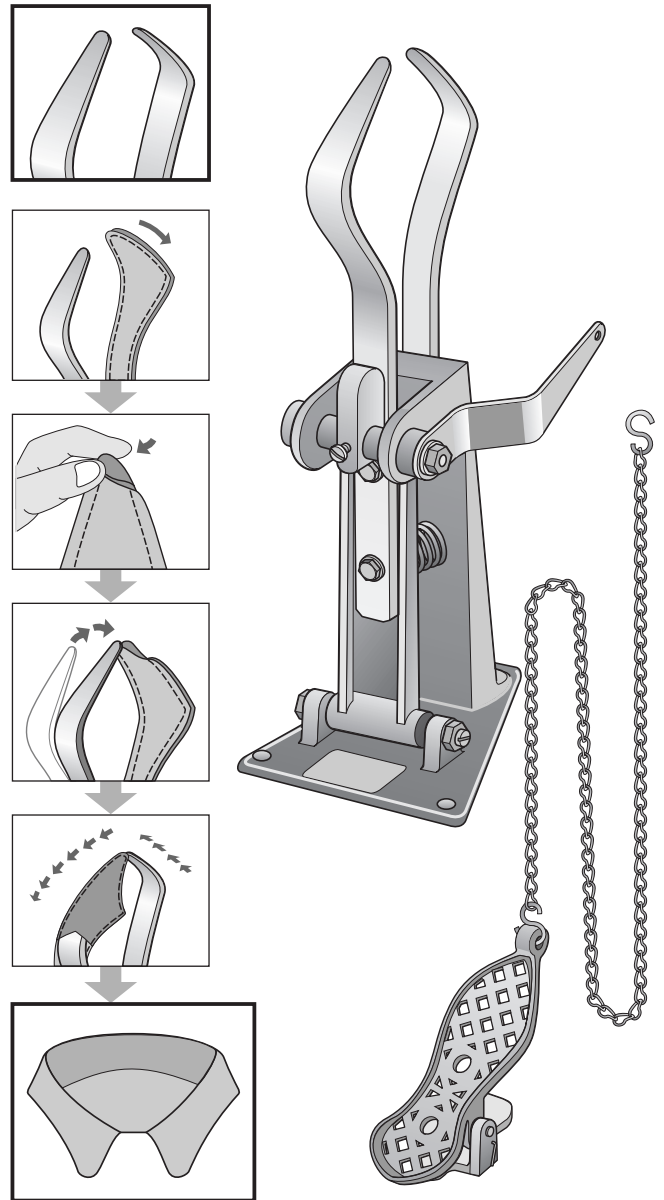

# COLLAR TURNERS, KAULUKSEN KÄÄNTÄJÄT

Attachments

APPAREIL A RETOURNER LES COLS  
VOLTEADOR

KRANGENWENDER  
翻领尖器

SUISEI®

## AM7-A Collar Turner "A" type A-TYYPPI

## AM7-B Collar Turner "B" type B-TYYPPI

## AM7P-A Spare Collar Points "A" type KÄÄNTÄJÄT A-TYYPPIIN

- One set consists of a couple of points.

Replaceable for both AM7-A and AM7-B.