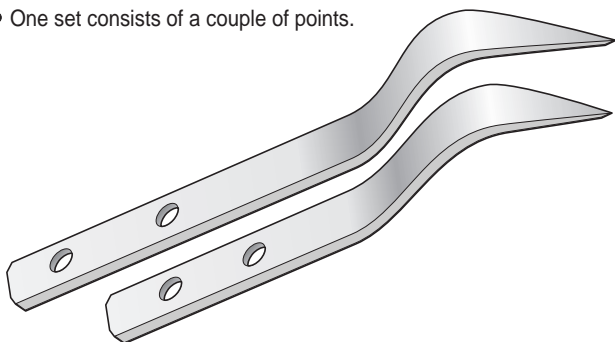

AM7P-A Spare Collar Points "A" type KÄÄNTÄJÄT A-TYYPPIIN

- One set consists of a couple of points.

Replaceable for both AM7-A and AM7-B.