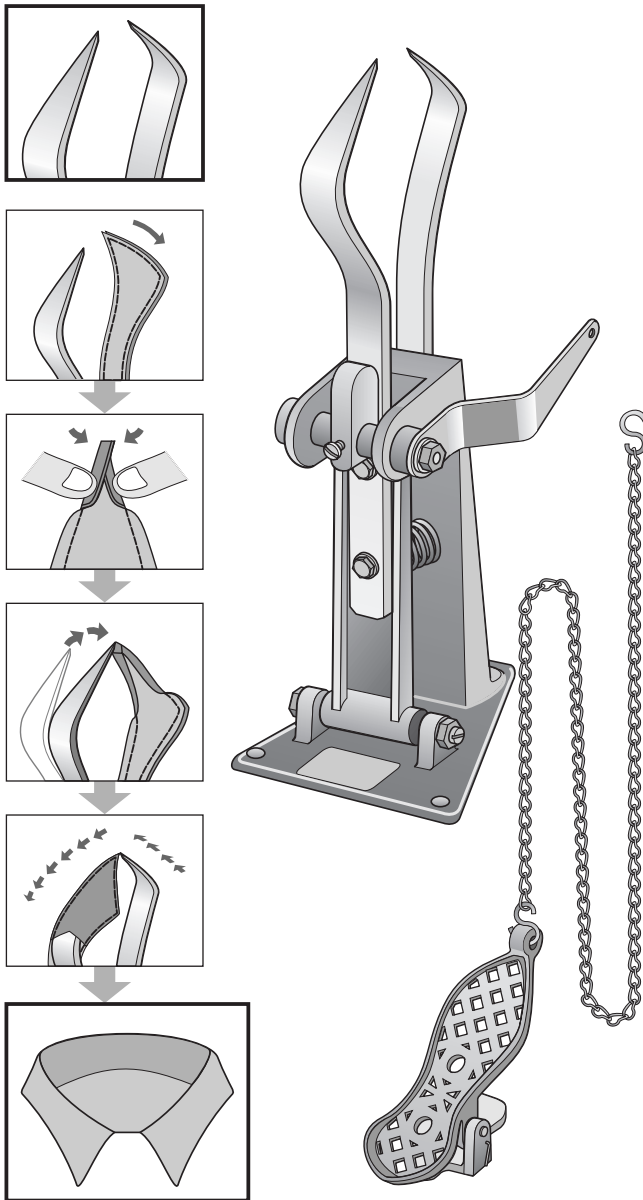

# COLLAR TURNERS, KAULUKSEN KÄÄNTÄJÄT

Attachments

APPAREIL A RETOURNER LES COLS  
VOLTEADOR

KRANGENWENDER  
翻领尖器

SUISEI®

## AM7-A Collar Turner "A" type A-TYYPPI

## AM7-B Collar Turner "B" type B-TYYPPI

## AM7P-A Spare Collar Points "A" type KÄÄNTÄJÄT A-TYYPPIIN

- One set consists of a couple of points.

Replaceable for both AM7-A and AM7-B.