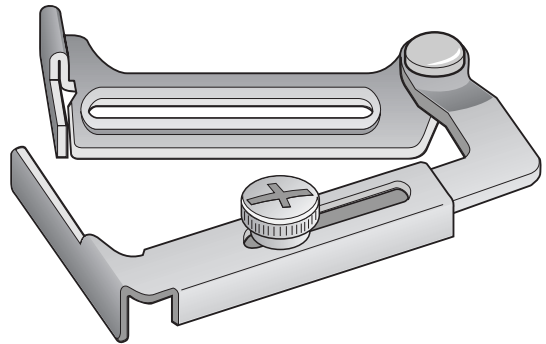

GAUGES, OHJAIMET

Attachments

GUIDES
GUIAS

ABSTANDSLINEALE
规尺

SUISEI®

G1 T Gauge
T-OHJAIN

G7E Swing Gauge
KÄÄNNETTÄVÄ OHJAIN

G3 Shirts Gauge
PAIDAN OHJAIN

G30 Swing Roller Gauge
KÄÄNNETTÄVÄ RULLAOHJAIN

G4 Shirts Gauge
PAIDAN OHJAIN

G20 Magnetic Gauge
MAGNEETTI OHJAIN

SA Screw (9/64-L8) for Attachments
LIITOSRUUVIT

12411, 12457 Needle Plate and Feed Dog for Folders