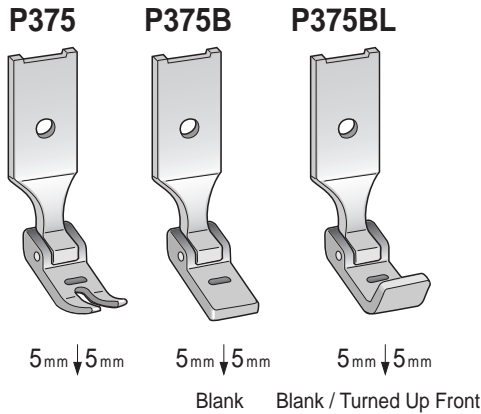

HINGED FEET for SPECIAL MACHINE, ZIG-ZAG PAININJALAT

Attachments

PIEDS ARTICULÉS POUR SPECIAL MACHINES
PIES PRENSATELA DE BISAGRA PARA ESPECIAL MÁQUINAS

GELENKFÜSSE FÜR SPEZIAL NÄHMASCHINEN
活动压脚 (特殊缝纫机用)

SUISEI®

P375, P375B, P375BL Hinged Feet for Zig-Zag Machine PAININJALAT ZIG-ZAG KONEILLE